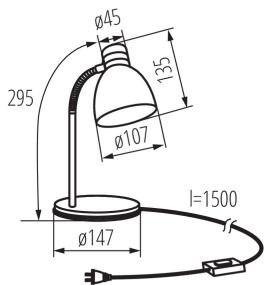

**Височина MAX [mm]:** 295

**Дължина на кабела [m]:** 1.5

**източник на светлина включен в комплекта:** не

**Цокъл:** E14

**Материал на корпуса:** стомана

**Вид присъединение:** кабел завършен с щепсел

**Осветително тяло, подвижно в хоризонтална равнина [°]:**  
360

**Дължина на единична опаковка [cm]:** 15

**Ширина на единична опаковка [cm]:** 15

**Височина на единична опаковка [cm]:** 24

**Тегло на кашон [kg]:** 13.70004

### Настолна лампа

Ширина на кашон [cm]: 31

Височина на кашон [cm]: 50

Дължина на кашон [cm]: 47

Вместимост на кашон [m<sup>3</sup>]: 0.07285