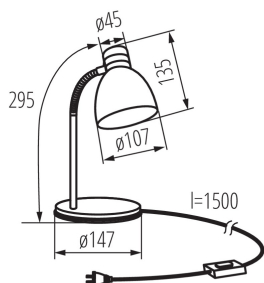

Настолна лампа

5905339075628

Серията настолни лампи Kanlux ZARA се отличава с живи и интересни цветове, които ще съживят всяко бюро. За настолните лампи Kanlux ZARA са подходящи източници на светлина с цокъл E14 с максимална мощност 40W.

ОБЩИ ДАННИ:

Цвят: син

Място на монтаж: върху основа

Място на приложение: на закрито

Минимално разстояние от осветявания обект: 0,2m

Бутон за включване: да

Дължина [mm]: 147

Широчина [mm]: 147

Височина MAX [mm]: 295

Дължина на кабела [m]: 1.5

ТЕХНИЧЕСКИ ДАННИ:

Номинално напрежение [V]: 220-240 AC

Номинална честота [Hz]: 50

Максимална мощност [W]: max 40

Категория на защита от токов удар: II

Материал на дифузера: стомана

Източник на светлина включен в комплекта: не

Цокъл: E14

Материал на корпуса: стомана

Вид присъединение: кабел завършен с щепсел

Осветително тяло, подвижно в хоризонтална равнина [°]: 360

Осветително тяло, подвижно във вертикална равнина [°]: 360

Степен на защита IP: 20

ЛОГИСТИЧНИ ДАННИ:

Как е опаковано: 12

Количество бройки в сборна опаковка: 12

Единично нето тегло [g]: 950

Грамаж [g]: 1141.67

Дължина на единична опаковка [cm]: 15

Ширина на единична опаковка [cm]: 15

Височина на единична опаковка [cm]: 24

Тегло на кашон [kg]: 13.70004

Ширина на кашон [cm]: 31

Височина на кашон [cm]: 50

Дължина на кашон [cm]: 47

Вместимост на кашон [m³]: 0.07285