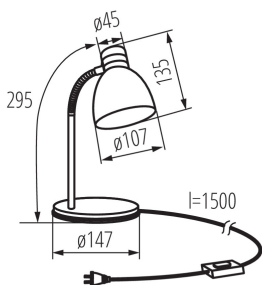

Настолна лампа

5905339075635

Серията настолни лампи Kanlux ZARA се отличава с живи и интересни цветове, които ще съживят всяко бюро. За настолните лампи Kanlux ZARA са подходящи източници на светлина с цокъл E14 с максимална мощност 40W.

ОБЩИ ДАННИ:

Цвят: оранжев

Място на монтаж: върху основа

Място на приложение: на закрито

Минимално разстояние от осветявания обект: 0,2m

Бутон за включване: да

Дължина [mm]: 147

Широчина [mm]: 147

Височина MAX [mm]: 295

Дължина на кабела [m]: 1.5

ТЕХНИЧЕСКИ ДАННИ:

Номинално напрежение [V]: 220-240 AC

Номинална честота [Hz]: 50

Максимална мощност [W]: max 40

Категория на защита от токов удар: II

Материал на дифузера: стомана

Източник на светлина включен в комплекта: не

Цокъл: E14

Материал на корпуса: стомана

Вид присъединение: кабел завършен с щепсел

Осветително тяло, подвижно в хоризонтална равнина [°]: 360

Осветително тяло, подвижно във вертикална равнина [°]: 360

Степен на защита IP: 20

ЛОГИСТИЧНИ ДАННИ:

Как е опаковано: 12

Количество бройки в сборна опаковка: 12

Единично нето тегло [g]: 950

Грамаж [g]: 1141.67

Дължина на единична опаковка [cm]: 15

Ширина на единична опаковка [cm]: 15

Височина на единична опаковка [cm]: 24

Тегло на кашон [kg]: 13.70004

Ширина на кашон [cm]: 31

Височина на кашон [cm]: 50

Дължина на кашон [cm]: 47

Вместимост на кашон [m³]: 0.07285