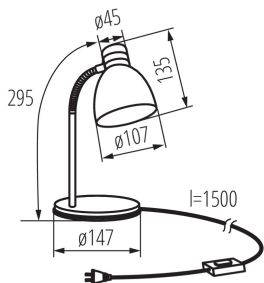

ОБЩИ ДАННИ:

Цвят: бял

Място на монтаж: върху основа

Място на приложение: на закрито

Минимално разстояние от осветявания обект: 0,2m

Бутон за включване: да

Дължина [mm]: 147

Широчина [mm]: 147

Височина MAX [mm]: 295

Дължина на кабела [m]: 1.5

ТЕХНИЧЕСКИ ДАННИ:

Номинално напрежение [V]: 220-240 AC

Номинална честота [Hz]: 50

Максимална мощност [W]: max 10W LED

Категория на защита от токов удар: II

Материал на дифузера: стомана

Бруто тегло на един брой [g]: 926

Дължина на единична опаковка [cm]: 15

Ширина на единична опаковка [cm]: 15

Височина на единична опаковка [cm]: 24

Настолна лампа

Тегло на кашон [kg]: 12.03

Ширина на кашон [cm]: 32

Височина на кашон [cm]: 50

Дължина на кашон [cm]: 47

Вместимост на кашон [m³]: 0.0752