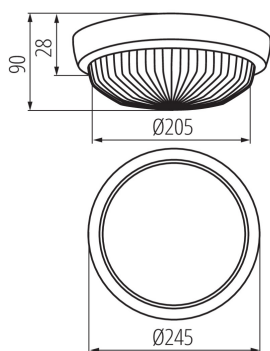

Плафониера със сменяем източник на светлина

5905339080509

Плафониера Kanlux SANGA е икономично решение както за стълбища, мазета, тавани, гаражи, така и за тераси и балкони.

ОБЩИ ДАННИ:

Цвят: бял

Място на монтаж: за настенен монтаж, за монтаж върху таван

Място на приложение: на закрито и на открито

Минимално разстояние от осветявания обект: 0,5m

Височина [mm]: 90

Диаметър [mm]: 245

ТЕХНИЧЕСКИ ДАННИ:

Номинално напрежение [V]: 220-240 AC

Номинална честота [Hz]: 50

Максимална мощност [W]: max 100

Категория на защита от токов удар: II

Материал на дифузера: стъкло

Източник на светлина: GLS/CFL/LED

източник на светлина включен в комплекта: не

Цокъл: E27

Материал на корпуса: пластмаса

Вид присъединение: клеморед

Обхват на напречните сечения на използваните кабели [mm²]: 1-1,5

Степен на защита IP: 44

ЛОГИСТИЧНИ ДАННИ:

Как е опаковано: 5

Количество бройки в сборна опаковка: 5

Единично нето тегло [g]: 960

Грамаж [g]: 1162.5

Дължина на единична опаковка [cm]: 24.5

Ширина на единична опаковка [cm]: 18.5

Височина на единична опаковка [cm]: 24.5

Тегло на кашон [kg]: 5.8125

Ширина на кашон [cm]: 26

Височина на кашон [cm]: 40

Дължина на кашон [cm]: 69

Вместимост на кашон [m³]: 0.07176