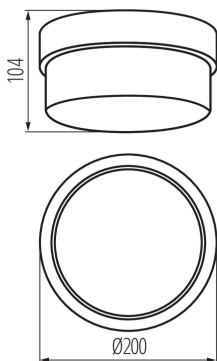

Плафониера със сменяем източник на светлина

5905339080912

Плафониерата kanlux TUNA е решение за стълбища, мазета, тавани и други подобни помещения. Степента на защита от прах и влага дава възможност осветителното тяло да се използва както във вътрешността, така и извън осветяваните сгради.

ОБЩИ ДАННИ:

Цвят: бял

Място на монтаж: за настенен монтаж, за монтаж върху таван

Място на приложение: на закрито и на открито

Минимално разстояние от осветявания обект: 0,5m

Височина [mm]: 104

Диаметър [mm]: 200

ТЕХНИЧЕСКИ ДАННИ:

Номинално напрежение [V]: 220-240 AC

Номинална честота [Hz]: 50

Максимална мощност [W]: max 100

Категория на защита от токов удар: II

Материал на дифузера: стъкло

Източник на светлина: GLS/CFL/LED

източник на светлина включен в комплекта: не

Цокъл: E27

Обхват на околната температура, на която може да бъде изложен продуктът [°C]: -10÷35

Материал на корпуса: пластмаса

Вид присъединение: клеморед

Обхват на напречните сечения на използваните кабели [mm²]: 1-1,5

Степен на защита IP: 44

ЛОГИСТИЧНИ ДАННИ:

Как е опаковано: 10

Количество бройки в междинна опаковка: 1

Количество бройки в сборна опаковка: 10

Единично нето тегло [g]: 720

Грамаж [g]: 786

Дължина на единична опаковка [cm]: 20

Ширина на единична опаковка [cm]: 20

Височина на единична опаковка [cm]: 10

Тегло на кашон [kg]: 7.86

Ширина на кашон [cm]: 40

Височина на кашон [cm]: 33

Дължина на кашон [cm]: 40