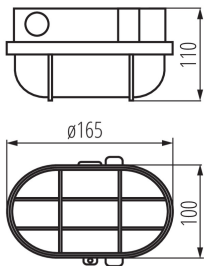

Канално осветително тяло

5905339080929

Kanlux MILO е канално осветително тяло, което най-често се използва в технически помещения, гаражи, мазета, стълбища, коридори и други. **То има метална защитна решетка, която допълнително предпазва абажура на лампата от механични повреди.**

ОБЩИ ДАННИ:

Цвят: черен

Място на монтаж: за настенен монтаж, за монтаж върху таван

Място на приложение: на закрито и на открито

Минимално разстояние от осветявания обект: 0,5m

Дължина [mm]: 165

Широчина [mm]: 100

Височина [mm]: 110

ТЕХНИЧЕСКИ ДАННИ:

Номинално напрежение [V]: 220-240 AC

Номинална честота [Hz]: 50

Максимална мощност [W]: max 60

Категория на защита от токов удар: II

Материал на дифузера: стъкло

Източник на светлина: GLS/CFL/LED

Цокъл: E27

Материал на корпуса: пластмаса

Вид присъединение: клеморед

Обхват на напречните сечения на използваните кабели [mm²]: 1-1,5

Степен на защита IK: 06

Степен на защита IP: 54

ЛОГИСТИЧНИ ДАННИ:

Как е опаковано: 12

Количество бройки в междинна опаковка: 1

Количество бройки в сборна опаковка: 12

Единично нето тегло [g]: 410

Грамаж [g]: 441.67

Дължина на единична опаковка [cm]: 18

Ширина на единична опаковка [cm]: 13

Височина на единична опаковка [cm]: 12

Тегло на кашон [kg]: 5.30004

Ширина на кашон [cm]: 18

Височина на кашон [cm]: 35

Дължина на кашон [cm]: 48

Вместимост на кашон [m³]: 0.03024