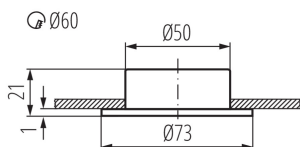

Точково мебелно осветително тяло

5905339008107

Kanlux GAVI са осветителни тела за мебели от стъкло и стомана. Непретенциозните цветове им позволяват дискретно да се впишат в мястото за монтаж.

ОБЩИ ДАННИ:

Цвят: бял

Място на монтаж: за вграждане в таван

Място на приложение: на закрито

Минимално разстояние от осветявания обект: 0,5m

Диаметър [mm]: 73

Монтажен отвор [mm]: Ø60

ТЕХНИЧЕСКИ ДАННИ:

Номинално напрежение [V]: 12 AC; 12 DC

Максимална мощност [W]: max 20

Категория на защита от токов удар: III

Източник на светлина включен в комплекта: не

Цокъл: G4

Обхват на околната температура, на която може да бъде изложен продуктът [°C]: 5÷25

Материал на корпуса: стомана

Вид присъединение: свободни краища на кабелите

Степен на защита IP: 20

ЛОГИСТИЧНИ ДАННИ:

Как е опаковано: 50

Количество бройки в междинна опаковка: 1

Количество бройки в сборна опаковка: 50

Единично нето тегло [g]: 66

Грамаж [g]: 90

Дължина на единична опаковка [cm]: 7.5

Ширина на единична опаковка [cm]: 3

Височина на единична опаковка [cm]: 8

Тегло на кашон [kg]: 4.5

Ширина на кашон [cm]: 17

Височина на кашон [cm]: 16

Дължина на кашон [cm]: 39.5

Вместимост на кашон [m³]: 0.010744