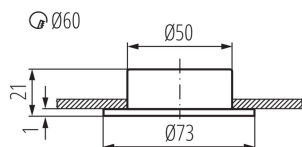

Точково мебелно осветително тяло

5905339008114

Kanlux GAVI са осветителни тела за мебели от стъкло и стомана. Непретенциозните цветове им позволяват дискретно да се впишат в мястото за монтаж.

ОБЩИ ДАННИ:

Цвят: хром

Място на монтаж: за вграждане в таван

Място на приложение: на закрито

Минимално разстояние от осветявания обект: 0,5m

Диаметър [mm]: 73

Монтажен отвор [mm]: Ø60

ТЕХНИЧЕСКИ ДАННИ:

Номинално напрежение [V]: 12 AC; 12 DC

Максимална мощност [W]: max 20

Категория на защита от токов удар: III

Източник на светлина включен в комплекта: не

Цокъл: G4

Обхват на околната температура, на която може да бъде изложен продуктът [°C]: 5÷25

Материал на корпуса: стомана

Вид присъединение: свободни краища на кабелите

Степен на защита IP: 20

ЛОГИСТИЧНИ ДАННИ:

Как е опаковано: 50

Количество бройки в междинна опаковка: 1

Количество бройки в сборна опаковка: 50

Единично нето тегло [g]: 66

Грамаж [g]: 90

Дължина на единична опаковка [cm]: 7.5

Ширина на единична опаковка [cm]: 3

Височина на единична опаковка [cm]: 8

Тегло на кашон [kg]: 4.5

Ширина на кашон [cm]: 17

Височина на кашон [cm]: 16

Дължина на кашон [cm]: 39.5

Вместимост на кашон [m³]: 0.010744