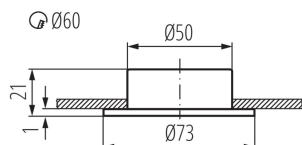

Точково мебелно осветително тяло

5905339008145

Kanlux GAVI са осветителни тела за мебели от стъкло и стомана. Непретенциозните цветове им позволяват дискретно да се впишат в мястото за монтаж.

ОБЩИ ДАННИ:

Цвят: матов месинг

Място на монтаж: за вграждане в таван

Място на приложение: на закрито

Минимално разстояние от осветявания обект: 0,5m

Диаметър [mm]: 73

Монтажен отвор [mm]: Ø60

ТЕХНИЧЕСКИ ДАННИ:

Номинално напрежение [V]: 12 AC; 12 DC

Максимална мощност [W]: max 20

Категория на защита от токов удар: III

Източник на светлина включен в комплекта: не

Цокъл: G4

Обхват на околната температура, на която може да бъде изложен продуктът [°C]: 5÷25

Материал на корпуса: стомана

Вид присъединение: свободни краища на кабелите

Степен на защита IP: 20

ЛОГИСТИЧНИ ДАННИ:

Как е опаковано: 50

Количество бройки в междинна опаковка: 1

Количество бройки в сборна опаковка: 50

Единично нето тегло [g]: 66

Грамаж [g]: 90

Дължина на единична опаковка [cm]: 7.5

Ширина на единична опаковка [cm]: 3

Височина на единична опаковка [cm]: 8

Тегло на кашон [kg]: 4.5

Ширина на кашон [cm]: 17

Височина на кашон [cm]: 16

Дължина на кашон [cm]: 39.5

Вместимост на кашон [m³]: 0.010744