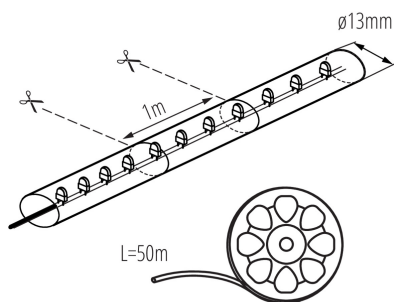

Светлинен маркуч

5905339086310

Kanlux GIVRO LED са 50-метрови светлинни маркучи достъпни в различни цветове. За правилната му работа е необходимо захранването Kanlux GIVRO PR SET. Маркучът може да бъде разделен на сегменти, а в точката на прекъсване е възможно повторно свързване към всяка система благодарение на елементите на светодиодната система Kanlux GIVRO. С помощта на цветни LED маркучи е възможно да се извлече характерът на помещението. Kanlux GIVRO LED може да се използва и на открито: балкони, беседки и градини.

ОБЩИ ДАННИ:

Цвят: син

Място на приложение: на закрито и на открито

Минимално разстояние от осветявания обект: 0,1m

Продуктът не е подходящ за прикриване с термоизолационен материал: да

Дължина [mm]: 50000

Диаметър [mm]: 13

Съдържание на живак: не

ТЕХНИЧЕСКИ ДАННИ:

Номинално напрежение [V]: 220-240 DC

Номинална мощност [W]: 125

Категория на защита от токов удар: II

Вид диод: LED DIP

Цвят на светлината: синя

Номинален срок на експлоатация [h]: 50000

Единично нето тегло [g]: 7622

Грамаж [g]: 9050

Дължина на единична опаковка [cm]: 36

Ширина на единична опаковка [cm]: 36

Височина на единична опаковка [cm]: 18

Тегло на кашон [kg]: 18.1

Ширина на кашон [cm]: 38