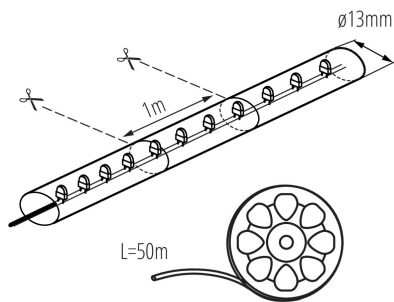

Светлинен маркуч

5905339086341

Kanlux GIVRO LED са 50-метрови светлинни маркучи достъпни в различни цветове. За правилната му работа е необходимо захранването Kanlux GIVRO PR SET. Маркучът може да бъде разделен на сегменти, а в точката на прекъсване е възможно повторно свързване към всяка система благодарение на елементите на светодиодната система Kanlux GIVRO. С помощта на цветни LED маркучи е възможно да се извлече характерът на помещението. Kanlux GIVRO LED може да се използва и на открито: балкони, беседки и градини.

**Дължина [mm]:** 50000

**Диаметър [mm]:** 13

**Съдържание на живак:** не

### ТЕХНИЧЕСКИ ДАННИ:

**Номинално напрежение [V]:** 220-240 DC

**Номинална мощност [W]:** 125

**Категория на защита от токов удар:** II

**Вид диод:** LED DIP

**Цвят на светлината:** жълта

**Номинален срок на експлоатация [h]:** 50000

### Светлинен маркуч

**Дължина на кашон [cm]:** 38

**Вместимост на кашон [m³]:** 0.054872