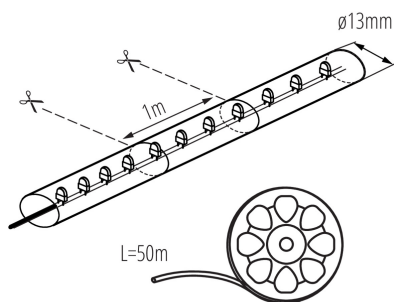

Светлинен маркуч

5905339086426

Kanlux GIVRO LED са 50-метрови светлинни маркучи достъпни в различни цветове. За правилната му работа е необходимо захранването Kanlux GIVRO PR SET. Маркучът може да бъде разделен на сегменти, а в точката на прекъсване е възможно повторно свързване към всяка система благодарение на елементите на светодиодната система Kanlux GIVRO. С помощта на цветни LED маркучи е възможно да се извлече характерът на помещението. Kanlux GIVRO LED може да се използва и на открито: балкони, беседки и градини.

### ОБЩИ ДАННИ:

**Място на приложение:** на закрито и на открито  
**Минимално разстояние от осветявания обект:** 0,1m  
**Продуктът не е подходящ за прикриване с термоизолационен материал:** да  
**Дължина [mm]:** 50000  
**Диаметър [mm]:** 13  
**Съдържание на живак:** не

### ТЕХНИЧЕСКИ ДАННИ:

**Номинално напрежение [V]:** 220-240 DC  
**Номинална мощност [W]:** 125  
**Категория на защита от токов удар:** II  
**Вид диод:** LED DIP  
**Цвят на светлината:** топлобял  
**Номинален срок на експлоатация [h]:** 50000  
**Обхват на околната температура, на която може да бъде изложен продуктът [°C]:** -5÷25  
**Степен на защита IP:** 44

### Светлинен маркуч

Вместимост на кашон [m³]: 0.054872