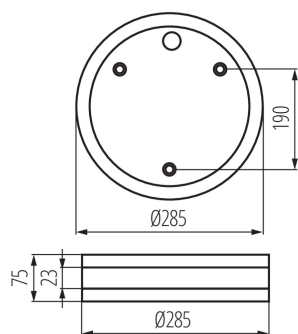

Плафониера със сменяем източник на светлина

5905339089809

Херметичната плафониера Kanlux JURBA е с висококачествена изработката. Тя може да бъде монтирана както на стената, така и на тавана, отвън и вътре в сградата. Осветителните тела Kanlux JURBA притежават висока степен на прахозащита и водонепроницаемост - IP44.

ОБЩИ ДАННИ:

Цвят: сатенен никел

Място на монтаж: за настенен монтаж, за монтаж върху таван

Място на приложение: на закрито и на открито

Минимално разстояние от осветявания обект: 0,5m

Височина [mm]: 75

Диаметър [mm]: 285

ТЕХНИЧЕСКИ ДАННИ:

Номинално напрежение [V]: 220-240 AC

Номинална честота [Hz]: 50

Максимална мощност [W]: 2 x max 18

Категория на защита от токов удар: II

Материал на дифузера: PC

Източник на светлина: CFL/LED

източник на светлина включен в комплекта: не

Цокъл: E27

Обхват на околната температура, на която може да бъде изложен продуктът [°C]: -10÷35

Материал на корпуса: стомана

Вид присъединение: клеморед с винтови клеми

Обхват на напречните сечения на използваните кабели [mm²]: 1-2,5

Степен на защита IK: 10

Степен на защита IP: 44

ЛОГИСТИЧНИ ДАННИ:

Как е опаковано: 8

Количество бройки в междинна опаковка: 1

Количество бройки в сборна опаковка: 8

Единично нето тегло [g]: 1174

Грамаж [g]: 1437.5

Дължина на единична опаковка [cm]: 29

Ширина на единична опаковка [cm]: 9

Височина на единична опаковка [cm]: 29

Тегло на кашон [kg]: 11.5

Ширина на кашон [cm]: 39