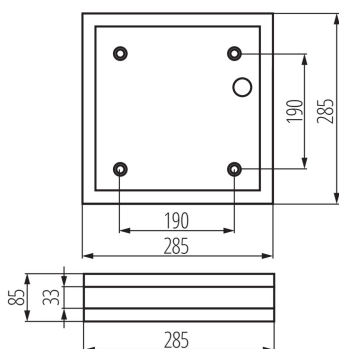

Плафониера със сменяем източник на светлина

5905339089816

Херметичната плафониера Kanlux JURBA е с висококачествена изработката. Тя може да бъде монтирана както на стената, така и на тавана, отвън и вътре в сградата. Осветителните тела Kanlux JURBA притежават висока степен на прахозащита и водонепроницаемост - IP44.

ОБЩИ ДАННИ:

Цвят: сатенен никел

Място на монтаж: за настенен монтаж, за монтаж върху таван

Място на приложение: на закрито и на открито

Минимално разстояние от осветявания обект: 0,5m

Дължина [mm]: 285

Широчина [mm]: 285

Височина [mm]: 85

ТЕХНИЧЕСКИ ДАННИ:

Номинално напрежение [V]: 220-240 AC

Номинална честота [Hz]: 50

Максимална мощност [W]: 2 x max 18

Категория на защита от токов удар: II

Материал на дифузера: PC

Източник на светлина: CFL/LED

източник на светлина включен в комплекта: не

Цокъл: E27

Обхват на околната температура, на която може да бъде изложен продуктът [°C]: -10÷35

Материал на корпуса: стомана

Вид присъединение: клеморед с винтови клеми

Обхват на напречните сечения на използваните кабели [mm²]: 1-2,5

Степен на защита IK: 10

Степен на защита IP: 44

ЛОГИСТИЧНИ ДАННИ:

Как е опаковано: 8

Количество бройки в междинна опаковка: 1

Количество бройки в сборна опаковка: 8

Единично нето тегло [g]: 1650

Грамаж [g]: 1925

Дължина на единична опаковка [cm]: 29

Ширина на единична опаковка [cm]: 9

Височина на единична опаковка [cm]: 29

Тегло на кашон [kg]: 15.4