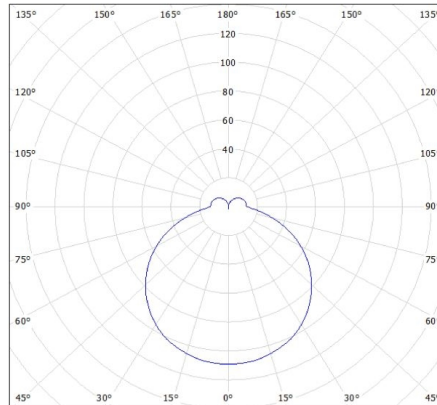

cd/klm
C0 - C180 C90 - C270