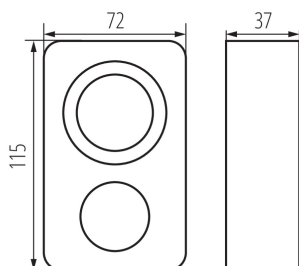

Kanlux STER TS-MF je zásuvkový adaptér s denním mechanickým časovačem. Umožňuje naprogramovat a zapnout připojená zařízení v určený čas.

VŠEOBECNÉ ÚDAJE:

Barva: bílá
Místo použití: uvnitř
Šířka [mm]: 72
Výška [mm]: 124
Počet programů: 1

TECHNICKÉ ÚDAJE:

Jmenovité napětí [V]: 220-240 AC
Jmenovitý proud [A]: 16(2)
Jmenovitá frekvence [Hz]: 50
Třída ochrany před úrazem elektrickým proudem: I
Maximální zatížení [W]: 3500
Stupeň krytí IP: 20

LOGISTICKÉ ÚDAJE:

Měrná jednotka: kus
Způsob balení: 12
Počet kusů v druhém balení: 12
Počet kusů v hromadném balení: 48
Čistá jednotková hmotnost [g]: 124
Gramáž [g]: 186.46
Hmotnost kusu brutto [g]: 156
Délka jednotkového balení [cm]: 11
Šířka jednotkového balení [cm]: 8.5
Výška jednotkového balení [cm]: 22
Hmotnost kartonu [kg]: 8.95008
Šířka kartonu [cm]: 45
Výška kartonu [cm]: 25.5
Délka kartonu [cm]: 59
Objem kartonu [m³]: 0.067703

DALŠÍ INFORMACE:

- časový spínač pracuje ve 24 hodinovém režimu
- minimální doba zapnutí/vypnutí je 15min
- časový spínač vybaven funkcí stálého sepnutí