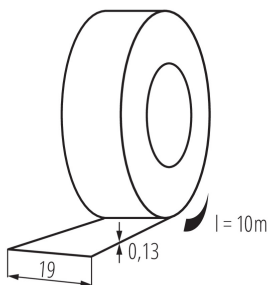

## 01257 IT-1/10-B

Samolepící izolační páska

5905339012579

### VŠEOBECNÉ ÚDAJE:

**Barva:** černá

**Délka [mm]:** 10000

**Šířka [mm]:** 19

### LOGISTICKÉ ÚDAJE:

**Způsob balení:** 10

**Počet kusů v druhém balení :** 10

**Počet kusů v hromadném balení:** 500

**Čistá jednotková hmotnost [g]:** 40

**Gramáž [g]:** 40

**Délka jednotkového balení [cm]:** 6

**Šířka jednotkového balení [cm]:** 6

**Výška jednotkového balení [cm]:** 19.5

**Hmotnost kartonu [kg]:** 20

**Šířka kartonu [cm]:** 23

**Výška kartonu [cm]:** 32

**Délka kartonu [cm]:** 62

**Objem kartonu [m<sup>3</sup>]:** 0.045632