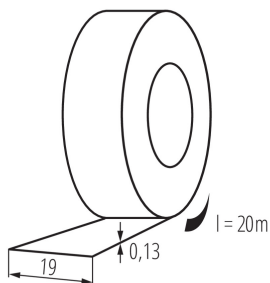

### VŠEOBECNÉ ÚDAJE:

**Barva:** žlutá/zelená

**Délka [mm]:** 20000

**Šířka [mm]:** 19

### LOGISTICKÉ ÚDAJE:

**Způsob balení:** 10

**Počet kusů v druhém balení :** 10

**Počet kusů v hromadném balení:** 200

**Čistá jednotková hmotnost [g]:** 70

**Gramáž [g]:** 74

**Délka jednotkového balení [cm]:** 7.5

**Šířka jednotkového balení [cm]:** 7.5

**Výška jednotkového balení [cm]:** 19.5

**Hmotnost kartonu [kg]:** 14.8

**Šířka kartonu [cm]:** 31

**Výška kartonu [cm]:** 22

**Délka kartonu [cm]:** 38

**Objem kartonu [m³]:** 0.025916