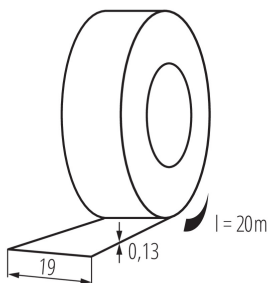

Samolepící izolační páska

5905339012838

VŠEOBECNÉ ÚDAJE:

Barva: vícebarevný

Délka [mm]: 20000

Šířka [mm]: 19

LOGISTICKÉ ÚDAJE:

Měrná jednotka: sada

Způsob balení: 20

Počet kusů v druhém balení : 1

Počet kusů v hromadném balení: 20

Čistá jednotková hmotnost [g]: 700

Gramáž [g]: 740

Délka jednotkového balení [cm]: 7.5

Šířka jednotkového balení [cm]: 7.5

Výška jednotkového balení [cm]: 19.5

Hmotnost kartonu [kg]: 14.8

Šířka kartonu [cm]: 31

Výška kartonu [cm]: 22

Délka kartonu [cm]: 38

Objem kartonu [m³]: 0.025916

DALŠÍ INFORMACE:

- IT-1/20- MIX: jedno balení obsahuje 10 ks.
- IT-1: nabízeno pouze jako skupinové balení (10 ks.)