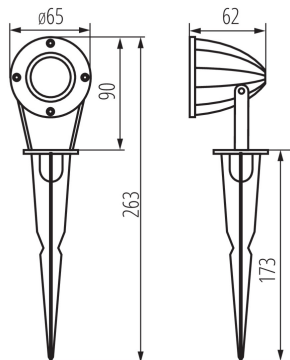

18131 GRIBLO LED SMD-NW

Zahradní LED svítidlo

5905339181312

Kanlux GRIBLO LED je vybavené diodami LED SMD, které se charakterizují vysokou energetickou účinností a životností odhadovanou na 30 000 h. Kanlux GRIBLO LED je svítidlo do země s vysokým stupněm krytí (IP65).

VŠEOBECNÉ ÚDAJE:

Barva: šedá

Místo montáže: do země

Místo použití: uvnitř i vně

Minimální vzdálenost od osvětlovaného objektu: 0,1m

Možnost spolupráce se stmívačem: ne

Délka [mm]: 65

Šířka [mm]: 62

Výška [mm]: 263

Integrovaný LED zdroj světla: ano

TECHNICKÉ ÚDAJE:

Jmenovité napětí [V]: 220-240 AC

Jmenovitá frekvence [Hz]: 50

Účinník: 0.97

Maximální výkon [W]: 4

Třída ochrany před úrazem elektrickým proudem: I

Úhel svícení [°]: 35

Světelná účinnost [lm/W]: 43

Rozsah okolních teplot, kterým může být výrobek

vystaven [°C]: -15÷35

Materiál korpusu: hliníková slitina

Materiál ochranného skla: sklo

Typ přípojky: volné konce kabelů