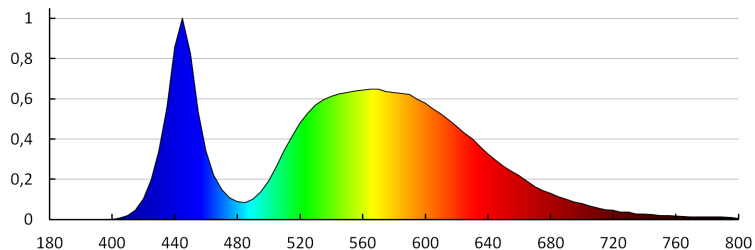

LOGISTICKÉ ÚDAJE:

Způsob balení: 16
Počet kusů v druhém balení : 1
Počet kusů v hromadném balení: 16
Čistá jednotková hmotnost [g]: 338
Gramáž [g]: 431.25
Délka jednotkového balení [cm]: 8
Šířka jednotkového balení [cm]: 8
Výška jednotkového balení [cm]: 27
Hmotnost kartonu [kg]: 6.9
Šířka kartonu [cm]: 32.5
Výška kartonu [cm]: 29
Délka kartonu [cm]: 32.5
Objem kartonu [m³]: 0.030631

KANLUX S.A. (kat 18131) GRIBLO LED SMD-NW / LDC (Polar)