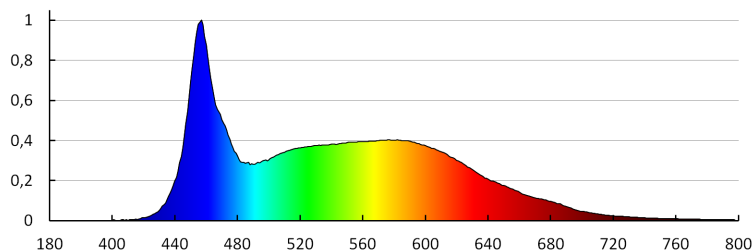

Průřez kabelu [mm²]: 0,75
Přípustný statický tlak [kN]: 20
Stupeň IK: 08
Stupeň krytí IP: 67

LOGISTICKÉ ÚDAJE:

Způsob balení: 20
Počet kusů v druhém balení : 1
Počet kusů v hromadném balení: 20
Čistá jednotková hmotnost [g]: 384
Gramáž [g]: 449
Délka jednotkového balení [cm]: 10.5
Šířka jednotkového balení [cm]: 10
Výška jednotkového balení [cm]: 10.5
Hmotnost kartonu [kg]: 8.98
Šířka kartonu [cm]: 22.5
Výška kartonu [cm]: 24
Délka kartonu [cm]: 54
Objem kartonu [m³]: 0.02916

KANLUX S.A. (kat 18192) GORDO N 1W CW-L-SR / LDC (Polar)