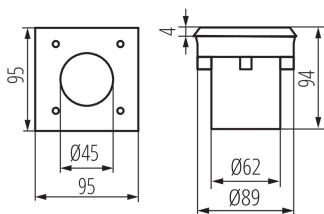

Nájezdové svítidlo

5905339181923

Kanlux GORDO N je zapuštěné svítidlo s integrovaným světelným zdrojem LED, určené k zabudování do země. Je vyrobeno z nejkvalitnějších materiálů, díky kterým je odolné vůči tlaku až 20kN. Stupeň ochrany svítidla je IP67.

VŠEOBECNÉ ÚDAJE:

Barva: stříbrná

Místo montáže: k zabudování do země, nájezdová

Místo použití: vně

Minimální vzdálenost od osvětlovaného objektu: 0,1m

Možnost spolupráce se stmívačem: ne

Směr svícení svítidla: nahoru

Délka [mm]: 95

Šířka [mm]: 95

Výška [mm]: 94

Množství průchodek: 1

Integrovaný LED zdroj světla: ano

TECHNICKÉ ÚDAJE:

Jmenovité napětí [V]: 220-240 AC

Jmenovitá frekvence [Hz]: 50

Maximální výkon [W]: 1

Třída ochrany před úrazem elektrickým proudem: I

Typ diody: LED SMD

Světelný tok [lm]: 50

Užitečný světelný tok světelného zdroje světla Φ_{use} [lm]: 85

Užitečný světelný tok světelného zdroje světla Φ_{use} [lm]: v širokém kuželu (120°)

Barva světla: studená bílá

Náhradní teplota chromatičnosti [K]: 6500

Stálost barev v násobcích MacAdamovy elipsy: 6

Index podání barev: 80

Životnost [h]: 20000

Počet cyklů zap/vyp: ≥ 10000

Úhel svícení [°]: 80

Světelná účinnost [lm/W]: 50

Rozsah okolních teplot, kterým může být výrobek vystaven [°C]: -20÷35

Materiál korpusu: hliníková slitina

Materiál panelu/rámečku: nerezová ocel

Materiál ochranného skla: tvrzené sklo

Typ přípojky: volné konce kabelů

Typ vodiče: H05RN-F

Délka vodiče [m]: 0.2