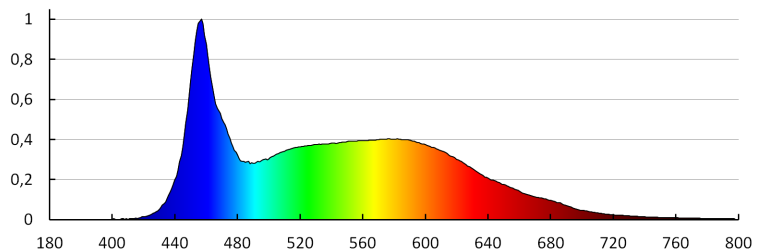

Výška jednotkového balení [cm]: 10.5

Hmotnost kartonu [kg]: 8.22

Šířka kartonu [cm]: 22.5

Výška kartonu [cm]: 24

Délka kartonu [cm]: 54

Objem kartonu [m³]: 0.02916

KANLUX S.A. (kat 18193) GORDO N 1W CW-O-SR / LDC (Polar)