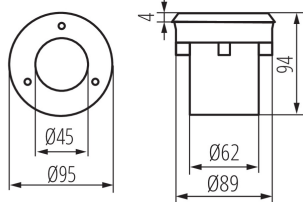

Nájezdové svítidlo

5905339181930

Kanlux GORDO N je zapuštěné svítidlo s integrovaným světelným zdrojem LED, určené k zabudování do země. Je vyrobeno z nejkvalitnějších materiálů, díky kterým je odolné vůči tlaku až 20kN. Stupeň ochrany svítidla je IP67.

VŠEOBECNÉ ÚDAJE:

Barva: stříbrná

Místo montáže: k zabudování do země, nájezdová

Místo použití: vně

Minimální vzdálenost od osvětlovaného objektu: 0,1m

Možnost spolupráce se stmívačem: ne

Směr svícení svítidla: nahoru

Výška [mm]: 94

Průměr [mm]: 95

Množství průchodek: 1

Integrovaný LED zdroj světla: ano

TECHNICKÉ ÚDAJE:

Jmenovité napětí [V]: 220-240 AC

Jmenovitá frekvence [Hz]: 50

Maximální výkon [W]: 1

Třída ochrany před úrazem elektrickým proudem: I

Typ diody: LED SMD

Světelný tok [lm]: 50

Užitečný světelný tok světelného zdroje světla Φ_{use} [lm]: 85

Užitečný světelný tok světelného zdroje světla Φ_{use} [lm]: v širokém kuželu (120°)

Barva světla: studená bílá

Náhradní teplota chromatičnosti [K]: 6500

Stálost barev v násobcích MacAdamovy elipsy: 6

Index podání barev: 80

Životnost [h]: 20000

Počet cyklů zap/vyp: ≥ 10000

Úhel svícení [°]: 80

Světelná účinnost [lm/W]: 50

Rozsah okolních teplot, kterým může být výrobek vystaven [°C]: -20÷35

Materiál korpusu: hliníková slitina

Materiál panelu/rámečku: nerezová ocel

Materiál ochranného skla: tvrzené sklo

Typ přípojky: volné konce kabelů

Typ vodiče: H05RN-F

Délka vodiče [m]: 0.2

Průřez kabelu [mm²]: 0,75