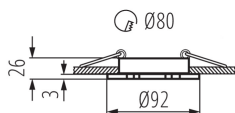

Stropní bodové svítidlo

5905339182807

Kanlux SEIDY je oblíbená rodina stropních svítidel, ve které si můžeme vybrat svítidla s 1 nebo 2 bodovkami. Díky širokému výběru barev a textur materiálů, ze kterých jsou vyrobeny, dokážete poskládat dokonalé osvětlení pro kavárny, interiéry hotelů, ale také domova.

VŠEOBECNÉ ÚDAJE:

Barva: kartáčovaný hliník

Povinnost používání samostínících lamp: ano

Místo montáže: k zabudování do stropu

Místo použití: uvnitř

Minimální vzdálenost od osvětlovaného objektu: 0,5m

Výrobek není určen pro montáž na normálně hořlavém povrchu: >35W

Výrobek není určen k pokrytí termoizolačním materiálem: ano

Výška [mm]: 26

Průměr [mm]: 92

Montážní otvor [mm]: Ø80

TECHNICKÉ ÚDAJE:

Jmenovité napětí [V]: 12 AC; 12 DC

Maximální výkon [W]: max 10

Třída ochrany před úrazem elektrickým proudem: III

Zdroj světla: MR16

Zdroj světla v balení: ne

Patice: Gx5,3

Rozsah okolních teplot, kterým může být výrobek vystaven [°C]: 5÷25

Materiál korpusu: hliníková slitina

Typ přípojky: volné konce kabelů

Délka vodiče [m]: 0.12

Průřez kabelu [mm²]: 0.75

Regulace úhlu svítidla: v jedné ose

Regulace úhlu svítidla [°]: 30

Stupeň krytí IP: 20

LOGISTICKÉ ÚDAJE:

Měrná jednotka: kus

Způsob balení: 50

Počet kusů v druhém balení: 1

Počet kusů v hromadném balení: 50

Čistá jednotková hmotnost [g]: 96

Gramáž [g]: 133.4