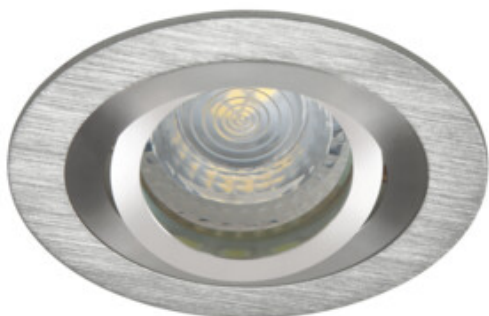

Stropní bodové svítidlo

5905339182807

Kanlux SEIDY je oblíbená rodina stropních svítidel, ve které si můžeme vybrat svítidla s 1 nebo 2 bodovkami. Díky širokému výběru barev a textur materiálů, ze kterých jsou vyrobeny, dokážete poskládat dokonalé osvětlení pro kavárny, interiéry hotelů, ale také domova.

VŠEOBECNÉ ÚDAJE:

Barva: kartáčovaný hliník

Povinnost používání samostínících lamp: ano

Místo montáže: k zabudování do stropu

Místo použití: uvnitř

Minimální vzdálenost od osvětlovaného objektu: 0,5m

Výrobek není určen pro montáž na normálně hořlavém povrchu: >35W

Zdroj světla: MR16

Zdroj světla v balení: ne

Patice: Gx5,3

Rozsah okolních teplot, kterým může být výrobek vystaven [°C]: 5÷25

Materiál korpusu: hliníková slitina

Typ přípojky: volné konce kabelů

Délka vodiče [m]: 0.12

Průřez kabelu [mm²]: 0.75

Regulace úhlu svítidla: v jedné ose

Regulace úhlu svítidla [°]: 30

Stupeň krytí IP: 20

LOGISTICKÉ ÚDAJE:

Měrná jednotka: kus

Způsob balení: 50

Počet kusů v druhém balení: 1