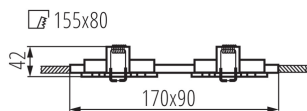

Stropní bodové svítidlo

5905339182821

Kanlux SEIDY je oblíbená rodina stropních svítidel, ve které si můžeme vybrat svítidla s 1 nebo 2 bodovkami. Díky širokému výběru barev a textur materiálů, ze kterých jsou vyrobeny, dokážete poskládat dokonalé osvětlení pro kavárny, interiéry hotelů, ale také domova.

VŠEOBECNÉ ÚDAJE:

Barva: kartáčovaný hliník

Povinnost používání samostínících lamp: ano

Místo montáže: k zabudování do stropu

Místo použití: uvnitř

Minimální vzdálenost od osvětlovaného objektu: 0,5m

Výrobek není určen pro montáž na normálně hořlavém povrchu: >35W

Výrobek není určen k pokrytí termoizolačním materiálem: ano

Délka [mm]: 170

Šířka [mm]: 90

Výška [mm]: 39

Montážní otvor [mm]: 155x80

TECHNICKÉ ÚDAJE:

Jmenovité napětí [V]: 12 AC; 12 DC

Maximální výkon [W]: 2 x max 10

Třída ochrany před úrazem elektrickým proudem: III

Zdroj světla: MR16

Zdroj světla v balení: ne

Patice: Gx5,3

Rozsah okolních teplot, kterým může být výrobek vystaven [°C]: 5÷25

Materiál korpusu: hliníková slitina

Typ přípojky: volné konce kabelů

Délka vodiče [m]: 0.12

Průřez kabelu [mm²]: 0.75

Regulace úhlu svítidla: v jedné ose

Regulace úhlu svítidla [°]: 30

Stupeň krytí IP: 20

LOGISTICKÉ ÚDAJE:

Měrná jednotka: kus

Způsob balení: 50

Počet kusů v druhém balení : 1

Počet kusů v hromadném balení: 50

Čistá jednotková hmotnost [g]: 240