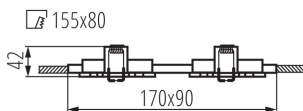

Stropní bodové svítidlo

5905339182845

Kanlux SEIDY je oblíbená rodina stropních svítidel, ve které si můžeme vybrat svítidla s 1 nebo 2 bodovkami. Díky širokému výběru barev a textur materiálů, ze kterých jsou vyrobeny, dokážete poskládat dokonalé osvětlení pro kavárny, interiéry hotelů, ale také domova.

VŠEOBECNÉ ÚDAJE:

Barva: černá anodovaná

Povinnost používání samostínících lamp: ano

Místo montáže: k zabudování do stropu

Místo použití: uvnitř

Minimální vzdálenost od osvětlovaného objektu: 0,5m

Výrobek není určen pro montáž na normálně hořlavém povrchu: >35W

Výrobek není určen k pokrytí termoizolačním materiálem: ano

Délka [mm]: 170

Šířka [mm]: 90

Výška [mm]: 39

Montážní otvor [mm]: 155x80

TECHNICKÉ ÚDAJE:

Jmenovité napětí [V]: 12 AC; 12 DC

Maximální výkon [W]: 2 x max 10

Třída ochrany před úrazem elektrickým proudem: III

Zdroj světla: MR16

Zdroj světla v balení: ne

Patice: Gx5,3

Rozsah okolních teplot, kterým může být výrobek vystaven [°C]: 5÷25

Materiál korpusu: hliníková slitina

Typ přípojky: volné konce kabelů

Délka vodiče [m]: 0.12

Průřez kabelu [mm²]: 0.75

Regulace úhlu svítidla: v jedné ose

Regulace úhlu svítidla [°]: 30

Stupeň krytí IP: 20

LOGISTICKÉ ÚDAJE:

Měrná jednotka: kus

Způsob balení: 50

Počet kusů v druhém balení: 1

Počet kusů v hromadném balení: 50

Čistá jednotková hmotnost [g]: 240