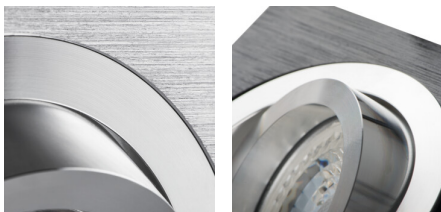

Stropní bodové svítidlo

5905339182883

Kanlux SEIDY je oblíbená rodina stropních svítidel, ve které si můžeme vybrat svítidla s 1 nebo 2 bodovkami. Díky širokému výběru barev a textur materiálů, ze kterých jsou vyrobeny, dokážete poskládat dokonalé osvětlení pro kavárny, interiéry hotelů, ale také domova.

VŠEOBECNÉ ÚDAJE:

Barva: černá anodovaná

Povinnost používání samostínících lamp: ano

Místo montáže: k zabudování do stropu

Místo použití: uvnitř

Minimální vzdálenost od osvětlovaného objektu: 0,5m

Výrobek není určen pro montáž na normálně hořlavém povrchu: >35W