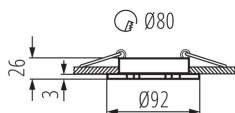

Průřez kabelu [mm²]: 0.75

Regulace úhlu svítidla: v jedné ose

Regulace úhlu svítidla [°]: 30

Stupeň krytí IP: 20

LOGISTICKÉ ÚDAJE:

Měrná jednotka: kus

Způsob balení: 50

Počet kusů v druhém balení: 1

Počet kusů v hromadném balení: 50

Čistá jednotková hmotnost [g]: 98

Gramáž [g]: 135.2

Stropní bodové svítidlo

Délka jednotkového balení [cm]: 11
Šířka jednotkového balení [cm]: 4.5
Výška jednotkového balení [cm]: 10
Hmotnost kartonu [kg]: 6.76
Šířka kartonu [cm]: 24
Výška kartonu [cm]: 23
Délka kartonu [cm]: 57
Objem kartonu [m³]: 0.031464