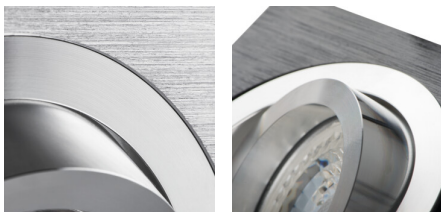

Stropní bodové svítidlo

5905339182890

Kanlux SEIDY je oblíbená rodina stropních svítidel, ve které si můžeme vybrat svítidla s 1 nebo 2 bodovkami. Díky širokému výběru barev a textur materiálů, ze kterých jsou vyrobeny, dokážete poskládat dokonalé osvětlení pro kavárny, interiéry hotelů, ale také domova.

### VŠEOBECNÉ ÚDAJE:

**Barva:** černá anodovaná

**Povinnost používání samostínících lamp:** ano

**Místo montáže:** k zabudování do stropu

**Místo použití:** uvnitř

**Minimální vzdálenost od osvětlovaného objektu:** 0,5m