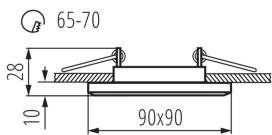

Výrobek není určen k pokrytí termoizolačním materiálem: ano

Délka [mm]: 90

Šířka [mm]: 90

Výška [mm]: 28

Montážní otvor [mm]: Ø65-70

TECHNICKÉ ÚDAJE:

Jmenovité napětí [V]: 12 AC; 12 DC

Maximální výkon [W]: max 10

Čistá jednotková hmotnost [g]: 178

Gramáž [g]: 210

Délka jednotkového balení [cm]: 11

Šířka jednotkového balení [cm]: 3.5

Výška jednotkového balení [cm]: 11

Stropní bodové svítidlo

Hmotnost kartonu [kg]: 10.5
Šířka kartonu [cm]: 18
Výška kartonu [cm]: 23
Délka kartonu [cm]: 54
Objem kartonu [m³]: 0.022356