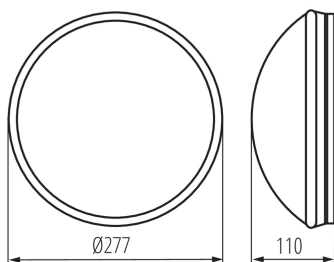

Kanlux PIRES je plafon s minimalistickým vzhledem a výměnitelným světelným zdrojem s patičí E27.

VŠEOBECNÉ ÚDAJE:

Barva: bílá

Místo montáže: k usazení na zeď, k usazení na strop

Místo použití: uvnitř i vně

Minimální vzdálenost od osvětlovaného objektu: 0,5m

Výška [mm]: 110

Průměr [mm]: 277

TECHNICKÉ ÚDAJE:

Jmenovité napětí [V]: 220-240 AC

Jmenovitá frekvence [Hz]: 50

Maximální výkon [W]: max 25

Třída ochrany před úrazem elektrickým proudem: II

Materiál difuzoru: plast

Zdroj světla: CFL/LED

Zdroj světla v balení: ne

Patice: E27

Rozsah okolních teplot, kterým může být výrobek vystaven [°C]: 5÷35

Materiál korpusu: plast

Typ přípojky: šroubová svorkovnice

Rozsah průměrů používaných vodičů [mm²]: 1-2,5

Stupeň krytí IP: 44

LOGISTICKÉ ÚDAJE:

Měrná jednotka: kus

Způsob balení: 5

Počet kusů v druhém balení: 1

Počet kusů v hromadném balení: 5

Čistá jednotková hmotnost [g]: 500

Gramáž [g]: 916

Délka jednotkového balení [cm]: 31.5

Šířka jednotkového balení [cm]: 11.5

Výška jednotkového balení [cm]: 31.5

Hmotnost kartonu [kg]: 4.58

Šířka kartonu [cm]: 33

Výška kartonu [cm]: 34

Délka kartonu [cm]: 59.5

Objem kartonu [m³]: 0.066759