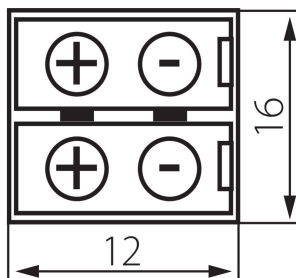

19030 CONNECTOR 8

Konektor pro LED pásky

5905339190307

VŠEOBECNÉ ÚDAJE:

Délka [mm]: 12

Šířka [mm]: 16

Výška [mm]: 5

TECHNICKÉ ÚDAJE:

Jmenovité napětí [V]: 12 AC; 12 DC

Počet kusů v jednotkovém balení (sada): 20

LOGISTICKÉ ÚDAJE:

Měrná jednotka: sada

Způsob balení: 5

Počet kusů v druhém balení : 5

Počet kusů v hromadném balení: 250

Čistá jednotková hmotnost [g]: 16

Gramáž [g]: 21.56

Hmotnost kusu brutto [g] : 20

Délka jednotkového balení [cm]: 6

Šířka jednotkového balení [cm]: 2

Výška jednotkového balení [cm]: 10

Hmotnost kartonu [kg]: 5.39

Šířka kartonu [cm]: 27

Výška kartonu [cm]: 25.5