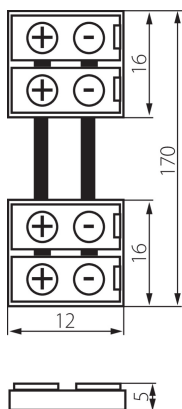

19033 CONNECTOR 8-CPC

Konektor pro LED pásky

5905339190338

VŠEOBECNÉ ÚDAJE:

Délka [mm]: 12

Šířka [mm]: 16

Výška [mm]: 5

TECHNICKÉ ÚDAJE:

Jmenovité napětí [V]: 12 AC; 12 DC

Počet kusů v jednotkovém balení (sada): 20

LOGISTICKÉ ÚDAJE:

Měrná jednotka: sada

Způsob balení: 5

Počet kusů v druhém balení : 5

Počet kusů v hromadném balení: 100

Čistá jednotková hmotnost [g]: 56

Gramáž [g]: 68.1

Hmotnost kusu brutto [g] : 64

Délka jednotkového balení [cm]: 14

Šířka jednotkového balení [cm]: 2

Výška jednotkového balení [cm]: 19

Hmotnost kartonu [kg]: 6.81

Šířka kartonu [cm]: 27

Výška kartonu [cm]: 25.5

Délka kartonu [cm]: 55

Objem kartonu [m³]: 0.037868