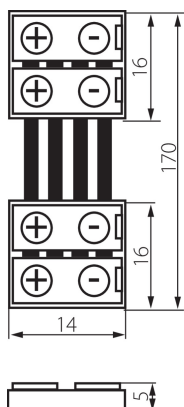

19037 CONNECTOR RGB 10-CPC

Konektor pro LED pásky

5905339190376

VŠEOBECNÉ ÚDAJE:

Délka [mm]: 14

Šířka [mm]: 16

Výška [mm]: 5

TECHNICKÉ ÚDAJE:

Jmenovité napětí [V]: 12 AC; 12 DC

Počet kusů v jednotkovém balení (sada): 20

LOGISTICKÉ ÚDAJE:

Měrná jednotka: sada

Způsob balení: 5

Počet kusů v druhém balení : 5

Počet kusů v hromadném balení: 100

Čistá jednotková hmotnost [g]: 94

Gramáž [g]: 106.1

Délka jednotkového balení [cm]: 14

Šířka jednotkového balení [cm]: 2

Výška jednotkového balení [cm]: 19

Hmotnost kartonu [kg]: 10.61

Šířka kartonu [cm]: 27

Výška kartonu [cm]: 25.5

Délka kartonu [cm]: 55