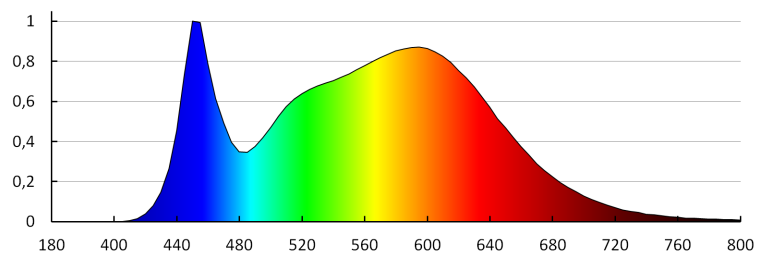

LOGISTICKÉ ÚDAJE:

Způsob balení: 5

Počet kusů v druhém balení : 1

Počet kusů v hromadném balení: 5

Čistá jednotková hmotnost [g]: 1072

Gramáž [g]: 1380

Délka jednotkového balení [cm]: 30.5

Šířka jednotkového balení [cm]: 10

Výška jednotkového balení [cm]: 30.5

Hmotnost kartonu [kg]: 6.9

Šířka kartonu [cm]: 33

Výška kartonu [cm]: 32

Délka kartonu [cm]: 51

Objem kartonu [m³]: 0.053856