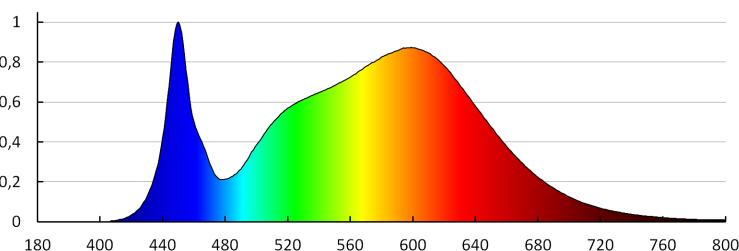

DALŠÍ INFORMACE:

•