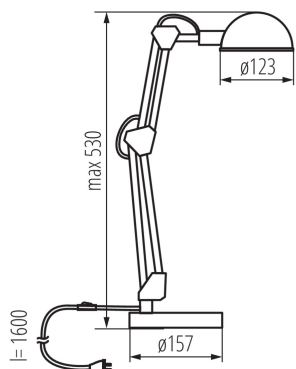

VŠEOBECNÉ ÚDAJE:

Barva: bílá

Místo montáže: na zemi

Místo použití: uvnitř

Minimální vzdálenost od osvětlovaného objektu: 0,1m

Spínač: ano

Délka [mm]: 157

Šířka [mm]: 157

Výška MAX [mm]: 530

Délka kabelu [m]: 1.6

TECHNICKÉ ÚDAJE:

Jmenovité napětí [V]: 220-240 AC

Jmenovitá frekvence [Hz]: 50

Maximální výkon [W]: max 10W LED

Třída ochrany před úrazem elektrickým proudem: II

Materiál difuzoru: kov

Hmotnost kusu brutto [g]: 1254

Délka jednotkového balení [cm]: 17

Šířka jednotkového balení [cm]: 9

Výška jednotkového balení [cm]: 40.5

Hmotnost kartonu [kg]: 9.45

19300 PIXA KT-40-W

Kancelářská stolní lampa

Šířka kartonu [cm]: 30
Výška kartonu [cm]: 44
Délka kartonu [cm]: 35
Objem kartonu [m³]: 0.0462