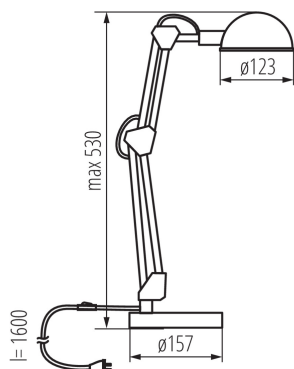

**Výška MAX [mm]:** 530

**Délka kabelu [m]:** 1.6

**Zdroj světla v balení:** ne

**Patice:** E14

**Materiál korpusu:** plast, kov

**Typ přípojky:** kabel zakončený vidlicí

**Svítidlo pohyblivé v horizontálním rozsahu [°]:** 360

**Svítidlo pohyblivé ve vertikální rozsahu [°]:** 180

**Délka jednotkového balení [cm]:** 17

**Šířka jednotkového balení [cm]:** 9

**Výška jednotkového balení [cm]:** 40.5

**Hmotnost kartonu [kg]:** 9.45

## 19301 PIXA KT-40-B

Kancelářská stolní lampa

Šířka kartonu [cm]: 30  
Výška kartonu [cm]: 44  
Délka kartonu [cm]: 35  
Objem kartonu [m<sup>3</sup>]: 0.0462