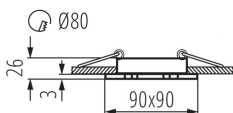

Stropní bodové svítidlo

5905339194589

Kanlux SEIDY je oblíbená rodina stropních svítidel, ve které si můžeme vybrat svítidla s 1 nebo 2 bodovkami. Díky širokému výběru barev a textur materiálů, ze kterých jsou vyrobeny, dokážete poskládat dokonalé osvětlení pro kavárny, interiéry hotelů, ale také domova.

VŠEOBECNÉ ÚDAJE:

Barva: černá matná

Povinnost používání samostínících lamp: ano

Místo montáže: k zabudování do stropu

Místo použití: uvnitř

Minimální vzdálenost od osvětlovaného objektu: 0,5m

Výrobek není určen k pokrytí termoizolačním materiálem: ano

Délka [mm]: 90

Šířka [mm]: 90

Výška [mm]: 26

Montážní otvor [mm]: Ø80

TECHNICKÉ ÚDAJE:

Jmenovité napětí [V]: 12 AC; 12 DC

Maximální výkon [W]: max 10

Třída ochrany před úrazem elektrickým proudem: III

Zdroj světla: MR16

Zdroj světla v balení: ne

Patice: Gx5,3

Rozsah okolních teplot, kterým může být výrobek vystaven [°C]: 5÷25

Materiál korpusu: hliníková slitina

Typ přípojky: volné konce kabelů

Délka vodiče [m]: 0.12

Průřez kabelu [mm²]: 0.75

Regulace úhlu svítidla: v jedné ose

Regulace úhlu svítidla [°]: 30

Stupeň krytí IP: 20

LOGISTICKÉ ÚDAJE:

Měrná jednotka: kus

Způsob balení: 50

Počet kusů v hromadném balení: 50

Čistá jednotková hmotnost [g]: 118

Gramáž [g]: 153

Délka jednotkového balení [cm]: 11

Šířka jednotkového balení [cm]: 4.5