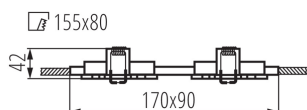

Stropní bodové svítidlo

5905339194596

Kanlux SEIDY je oblíbená rodina stropních svítidel, ve které si můžeme vybrat svítidla s 1 nebo 2 bodovkami. Díky širokému výběru barev a textur materiálů, ze kterých jsou vyrobeny, dokážete poskládat dokonalé osvětlení pro kavárny, interiéry hotelů, ale také domova.

VŠEOBECNÉ ÚDAJE:

Barva: černá matná

Povinnost používání samostínících lamp: ano

Místo montáže: k zabudování do stropu

Místo použití: uvnitř

Minimální vzdálenost od osvětlovaného objektu: 0,5m

Výrobek není určen k pokrytí termoizolačním materiálem: ano

Délka [mm]: 170

Šířka [mm]: 90

Výška [mm]: 42

Montážní otvor [mm]: 155x80

TECHNICKÉ ÚDAJE:

Jmenovité napětí [V]: 12 AC; 12 DC

Maximální výkon [W]: 2 x max 10

Třída ochrany před úrazem elektrickým proudem: III

Zdroj světla: MR16

Zdroj světla v balení: ne

Patice: Gx5,3

Rozsah okolních teplot, kterým může být výrobek vystaven [°C]: 5÷25

Materiál korpusu: hliníková slitina

Typ přípojky: volné konce kabelů

Délka vodiče [m]: 0.12

Průřez kabelu [mm²]: 0.75

Regulace úhlu svítidla: v jedné ose

Regulace úhlu svítidla [°]: 30

Stupeň krytí IP: 20

LOGISTICKÉ ÚDAJE:

Měrná jednotka: kus

Způsob balení: 50

Počet kusů v hromadném balení: 50

Čistá jednotková hmotnost [g]: 254

Gramáž [g]: 316.2

Délka jednotkového balení [cm]: 10.5

Šířka jednotkového balení [cm]: 5.5