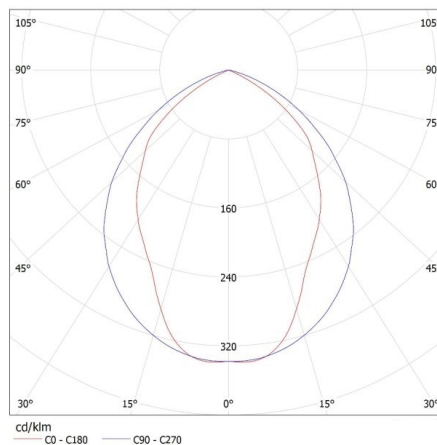

Vestavné rastrové svítidlo

Šířka kartonu [cm]: 63
Výška kartonu [cm]: 8.8
Délka kartonu [cm]: 65.5
Objem kartonu [m³]: 0.036313

DALŠÍ INFORMACE:

- v tělese svítidla otvory pro průběžné napájení
- ochranný vodič na rastru, dodatečná ochrana před úrazem elektrickým proudem
- snadná montáž mřížky pomocí pružících háčků
- rychlospojka, pro připojení napájení, zjednodušuje a urychluje montáž, předřadník značky TRIDONIC ve třídě A2
- prášková barva
- reflektor ve tvaru půl paraboly / lamely rastru ve tvaru písmene V / patice zářivek zakryty reflektorem

KANLUX S.A. (kat 19730) REGIS 3 EVG 418 PT / Krzywa rozsyłu światła (biegunowo)

PŘÍSLUŠENSTVÍ:

72333 CLP-REGIS/PT CLP-REGIS/PT montážní držák, slouží pro vestavnou montáž svítidla do SDK. 4ks v balení.