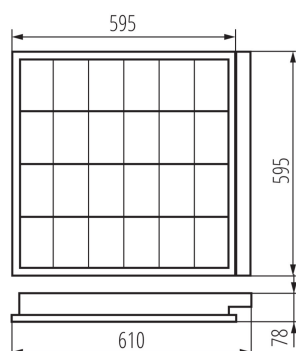

Vestavné rastrové svítidlo

5905339197306

Kanlux REGIS jsou vestavná rastrová svítidla, která se díky pružinovým svorkám a rychlospojkám vyznačují snadnou a rychlou montáží. Rastry jsou stále velmi populární řešení osvětlení kancelářských nebo průmyslových interiérů.

VŠEOBECNÉ ÚDAJE:

Barva: bílá

Místo montáže: k zabudování do stropu

Místo použití: uvnitř

Minimální vzdálenost od osvětlovaného objektu: 0,5m

Spuštění předřadníku / lampy: studená

Výrobek není určen k pokrytí termoizolačním materiálem: ano

Délka [mm]: 610

Šířka [mm]: 595

Výška [mm]: 78

TECHNICKÉ ÚDAJE:

Jmenovité napětí [V]: 220-240 AC

Jmenovitá frekvence [Hz]: 50

Maximální výkon [W]: 4 x 18

Třída ochrany před úrazem elektrickým proudem: I

Zdroj světla: T8

Zdroj světla v balení: ne

Patice: G13

Rozsah okolních teplot, kterým může být výrobek vystaven [°C]: 5÷25

Materiál korpusu: ocel

Materiál reflektoru: hliníková slitina

Typ přípojky: samosvorná svorkovnice

Rozsah průměrů používaných vodičů [mm²]: 1÷2,5

Typ předřadníku: EVG

Energetická třída předřadníku: A2

Stupeň krytí IP: 20

LOGISTICKÉ ÚDAJE:

Způsob balení: 1

Počet kusů v hromadném balení: 1

Minimální počet pro plnou paletu [ks]: 50

Čistá jednotková hmotnost [g]: 2618

Gramáž [g]: 3200

Délka jednotkového balení [cm]: 65

Šířka jednotkového balení [cm]: 62.5

Výška jednotkového balení [cm]: 8.5

Hmotnost kartonu [kg]: 3.2