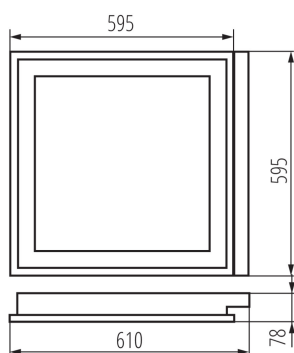

Vestavné rastrové svítidlo

5905339197344

Kanlux REGIS jsou vestavná rastrová svítidla, která se díky pružinovým svorkám a rychlospojkám vyznačují snadnou a rychlou montáží. Rastry jsou stále velmi populární řešení osvětlení kancelářských nebo průmyslových interiérů.

VŠEOBECNÉ ÚDAJE:

Barva: bílá

Místo montáže: k zabudování do stropu

Místo použití: uvnitř

Minimální vzdálenost od osvětlovaného objektu: 0,5m

Spuštění předřadníku / lampy: studená

Výrobek není určen k pokrytí termoizolačním materiálem: ano

Délka [mm]: 610

Šířka [mm]: 595

Výška [mm]: 78

TECHNICKÉ ÚDAJE:

Jmenovité napětí [V]: 220-240 AC

Jmenovitá frekvence [Hz]: 50

Maximální výkon [W]: 4 x 18

Třída ochrany před úrazem elektrickým proudem: I

Materiál difuzoru: PMMA

Zdroj světla: T8

Zdroj světla v balení: ne

Patice: G13

Rozsah okolních teplot, kterým může být výrobek vystaven [°C]: 5÷25

Materiál korpusu: ocel

Materiál reflektoru: hliníková slitina

Typ přípojky: samosvorná svorkovnice

Rozsah průměrů používaných vodičů [mm²]: 1÷2,5

Typ předřadníku: EVG

Energetická třída předřadníku: A2

Stupeň krytí IP: 40

LOGISTICKÉ ÚDAJE:

Způsob balení: 1

Počet kusů v druhém balení : 1

Počet kusů v hromadném balení: 1

Čistá jednotková hmotnost [g]: 2910

Gramáž [g]: 3500

Délka jednotkového balení [cm]: 65

Šířka jednotkového balení [cm]: 62.5

Výška jednotkového balení [cm]: 8.5