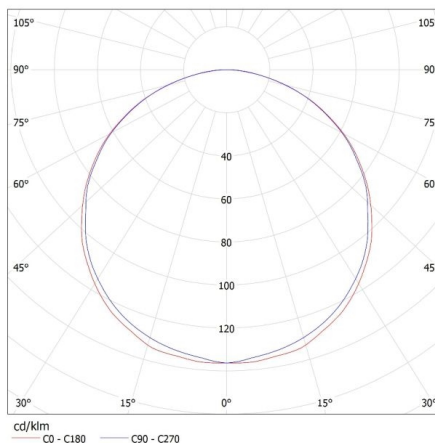

DALŠÍ INFORMACE:

- reflektor ve tvaru půl paraboly / lamely rastru ve tvaru písmene V / patice zářivek zakryty reflektorem
- v tělese svítidla otvory pro průběžné napájení
- ochranný vodič na rastru, dodatečná ochrana před úrazem elektrickým proudem
- snadná montáž mřížky pomocí pružících háčků
- rychlospojka, pro připojení napájení, zjednodušuje a urychluje montáž, předřadník značky TRIDONIC ve třídě A2
- prášková barva

KANLUX S.A. (kat 19734) REGIS 3 OPAL 418 / Krzywa rozsyłu światła (biegunowo)