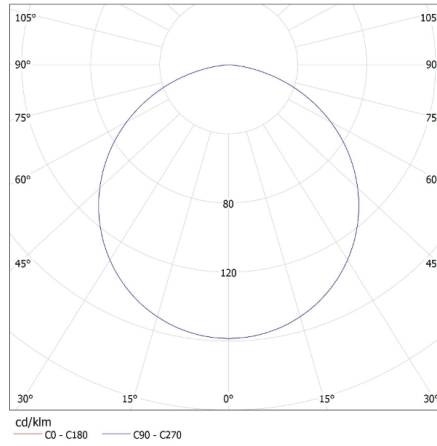

Vestavné rastrové svítidlo

KANLUX S.A. (kat 19736) REGIS 4LED OPAL 418PT + Miledo / LDC (Polar)

Luminaire: KANLUX S.A. (kat 19736) REGIS 4LED OPAL 418PT + Miledo
Lamps: 4 x T8 LED N 9W-NW

PŘÍSLUŠENSTVÍ:

72333 CLP-REGIS/PT

CLP-REGIS/PT montážní držák, slouží pro vestavnou montáž svítidla do SDK. 4ks v balení.