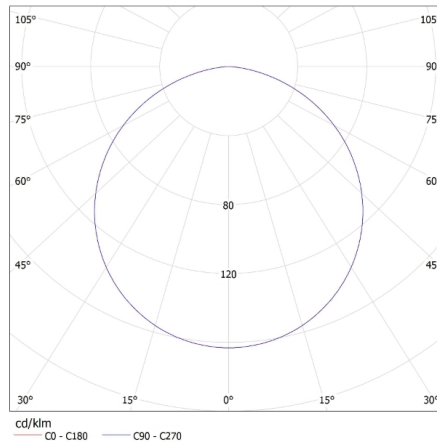

Výška kartonu [cm]: 8.8

Délka kartonu [cm]: 65.5

Objem kartonu [m³]: 0.036313

KANLUX S.A. (kat 19736) REGIS 4LED OPAL 418PT + GLASSv3 / LDC (Polar)

Luminaire: KANLUX S.A. (kat 19736) REGIS 4LED OPAL 418PT + GLASSv3
Lamps: 4 x T8 LED GLASSv3 9W-NW