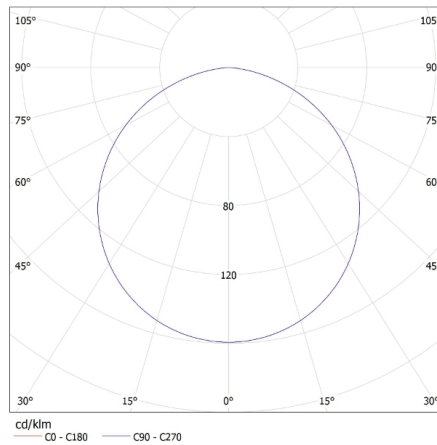

KANLUX S.A. (kat 19736) REGIS 4LED OPAL 418PT + GLASSv2 / LDC (Polar)