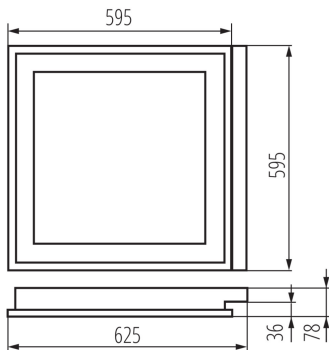

19736 REGIS 4LED OPAL 418PT

Vestavné rastrové svítidlo