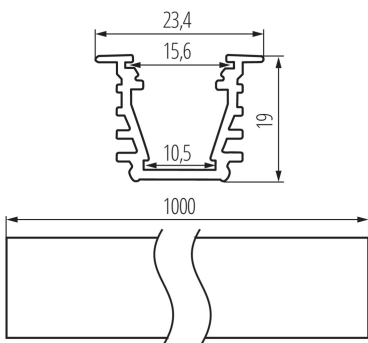

19757 PROFILO I SET-MI-W

Hliníkový profil

5905339197573

VŠEOBECNÉ ÚDAJE:

Barva: bílá

Délka [mm]: 1000

Šířka [mm]: 23.4

Výška [mm]: 19

TECHNICKÉ ÚDAJE:

Materiál: hliníková slitina

Materiál difuzoru: plast

LOGISTICKÉ ÚDAJE:

Způsob balení: 5

Počet kusů v druhém balení : 1

Počet kusů v hromadném balení: 5

Čistá jednotková hmotnost [g]: 240

Gramáž [g]: 292

Délka jednotkového balení [cm]: 102.5

Šířka jednotkového balení [cm]: 2.5

Výška jednotkového balení [cm]: 4.5

Hmotnost kartonu [kg]: 1.46

Šířka kartonu [cm]: 8.5

Výška kartonu [cm]: 8.5

Délka kartonu [cm]: 108