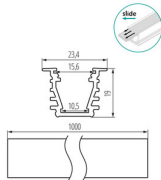

19757 PROFILO I SET-MI-W

Hliníkový profil

5905339197573

VŠEOBECNÉ ÚDAJE:

Barva: bílá

Délka [mm]: 1000

Šířka [mm]: 23.4

Výška [mm]: 19

TECHNICKÉ ÚDAJE:

Materiál: hliníková slitina

Materiál difuzoru: plast

LOGISTICKÉ ÚDAJE:

Způsob balení: 5

Počet kusů v druhém balení : 1

Počet kusů v hromadném balení: 5

Čistá jednotková hmotnost [g]: 240

Gramáž [g]: 292

Délka jednotkového balení [cm]: 102.5

Šířka jednotkového balení [cm]: 2.5

Výška jednotkového balení [cm]: 4.5

Hmotnost kartonu [kg]: 1.46

Šířka kartonu [cm]: 8.5

Výška kartonu [cm]: 8.5

Délka kartonu [cm]: 108