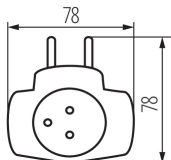

## 02181 ZARK KRW-3

Rozvodné skříňky, zásuvky, zástrčky

5905339021816

Nemáte dostatek místa pro připojení jiného zařízení k zásuvce? Nic jednoduššího - rozbočky Kanlux ZARK vyřeší Váš problém. Tím získáte tři nové vstupy do zásuvky.

### VŠEOBECNÉ ÚDAJE:

**Barva:** bílá  
**Místo použití:** uvnitř  
**Délka [mm]:** 78  
**Šířka [mm]:** 78  
**Počet zásuvek:** 3

### TECHNICKÉ ÚDAJE:

**Jmenovité napětí [V]:** 250 AC  
**Jmenovitý proud [A]:** 16  
**Jmenovitá frekvence [Hz]:** 50  
**Jmenovitý výkon [W]:** 2300  
**Třída ochrany před úrazem elektrickým proudem:** I  
**Materiál:** plast  
**Typ uzemnění:** typ E  
**Stupeň krytí IP:** 20