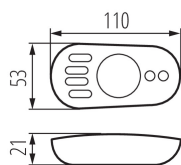

22145 REMOTE CCT

Dálkové ovládání pro LED pásy

5905339221452

Čtyřkanálové dálkové ovládání. K provozu je nutný kontroler CTRL 12/24V MONO/CCT (22147).

VŠEOBECNÉ ÚDAJE:

Barva: bílá

Ovládání: RF 2,4GHz

Délka [mm]: 110

Šířka [mm]: 53

Výška [mm]: 21

TECHNICKÉ ÚDAJE:

Jmenovité napětí [V]: 2 x 1,5 DC

Třída ochrany před úrazem elektrickým proudem: III

Materiál: plast

Baterie vysílače: 2 x AAA

Stupeň krytí IP: 20

Dosah [m]: max 30

LOGISTICKÉ ÚDAJE:

Měrná jednotka: kus

Způsob balení: 200

Počet kusů v druhém balení: 1

Počet kusů v hromadném balení: 200

Čistá jednotková hmotnost [g]: 44

Gramáž [g]: 69.25

Délka jednotkového balení [cm]: 6

Šířka jednotkového balení [cm]: 3

Výška jednotkového balení [cm]: 11

Hmotnost kartonu [kg]: 13.85

Šířka kartonu [cm]: 30

Výška kartonu [cm]: 25.5

Délka kartonu [cm]: 60

Objem kartonu [m³]: 0.0459