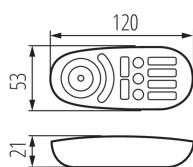

22146 REMOTE RGBW

Dálkové ovládání pro LED pásky

5905339221469

Čtyřkanálový dálkový ovladač. K provozu je nutný kontroler CTRL 12/24V RGBW CCT (22148).

VŠEOBECNÉ ÚDAJE:

Barva: bílá

Ovládání: RF 2,4GHz

Délka [mm]: 120

Šířka [mm]: 53

Výška [mm]: 21

TECHNICKÉ ÚDAJE:

Jmenovité napětí [V]: 2 x 1,5 DC

Třída ochrany před úrazem elektrickým proudem: III

Materiál: plast

Baterie vysílače: 2 x AAA

Stupeň krytí IP: 20

Dosah [m]: max 30

LOGISTICKÉ ÚDAJE:

Měrná jednotka: kus

Způsob balení: 200

Počet kusů v druhém balení: 1

Počet kusů v hromadném balení: 200

Čistá jednotková hmotnost [g]: 52

Gramáž [g]: 77.25

Hmotnost kusu brutto [g]: 74

Délka jednotkového balení [cm]: 6

Šířka jednotkového balení [cm]: 3

Výška jednotkového balení [cm]: 12.5

Hmotnost kartonu [kg]: 15.45

Šířka kartonu [cm]: 30

Výška kartonu [cm]: 27