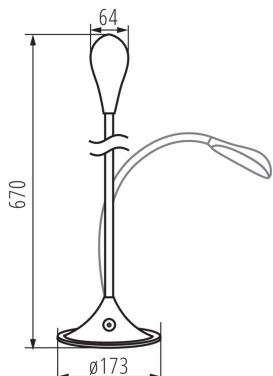

**Možnost spolupráce se stmívačem:** ne

**Spínač:** ano

**Výška MAX [mm]:** 670

**Průměr [mm]:** 173

**Délka kabelu [m]:** 1.8

**Integrovaný LED zdroj světla:** ano

**Úhel svícení [°]:** 100

**Světelná účinnost [lm/W]:** max 87

**Materiál korpusu:** plast

**Typ přípojky:** kabel zakončený vidlicí

## 22343 FRANCO II LED B

Kancelářská stolní LED lampa

Svítidlo pohyblivé v horizontálním rozsahu [°]: 360

Svítidlo pohyblivé ve vertikální rozsahu [°]: 360

Stupeň krytí IP: 20