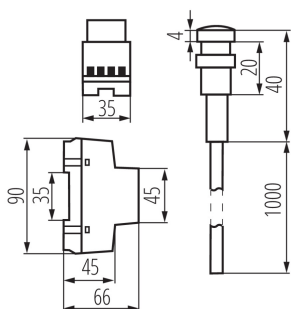

22370 AZ-10A TH 35

Soumrakový snímač na lištu TH35

5905339223708

5 let záruky shodně s podmínkami záručního prohlášení dostupného na [internetové stránce](#)

VŠEOBECNÉ ÚDAJE:

Hystereze: 20Lx

Barva: bílá

Místo montáže: na szynę TH35

Místo použití: uvnitř i vně

Norma: EN60730-1; PN-EN 62052-11

Délka [mm]: 35

Šířka [mm]: 66

Výška [mm]: 90

TECHNICKÉ ÚDAJE:

Jmenovité napětí [V]: 220-240 AC

Jmenovitý proud [A]: 10

Měrná jednotka: kus

Způsob balení: 100

Počet kusů v druhém balení : 1

Počet kusů v hromadném balení: 100

Čistá jednotková hmotnost [g]: 130

Gramáž [g]: 171.4

Hmotnost kusu brutto [g] : 166

Délka jednotkového balení [cm]: 10

Šířka jednotkového balení [cm]: 5.5

Výška jednotkového balení [cm]: 7.5

Hmotnost kartonu [kg]: 17.14

Šířka kartonu [cm]: 33

Výška kartonu [cm]: 32.5

Délka kartonu [cm]: 51.5

Objem kartonu [m³]: 0.055234

22370 AZ-10A TH 35