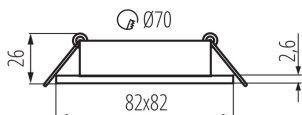

DALLA jsou velmi pečlivě vyrobená bodová svítidla, určená pro interiér. Mají pohyblivý kroužek, takže můžeme měnit směr svícení. Jejich tvary a univerzální barvy Vám umožní dosáhnout moderního, diskrétního efektu elegance.

VŠEOBECNÉ ÚDAJE:

Barva: bílá

Povinnost používání samostínících lamp: ano

Místo montáže: k zabudování do stropu

Místo použití: uvnitř

Minimální vzdálenost od osvětlovaného objektu: 0,5m

Výrobek není určen pro montáž na normálně hořlavém povrchu: >35W

Výrobek není určen k pokrytí termoizolačním materiálem: ano

Délka [mm]: 82

Šířka [mm]: 82

Výška [mm]: 26

Montážní otvor [mm]: Ø70

TECHNICKÉ ÚDAJE:

Jmenovité napětí [V]: 12 AC; 12 DC

Maximální výkon [W]: max 10

Třída ochrany před úrazem elektrickým proudem: III

Zdroj světla: MR16

Zdroj světla v balení: ne

Patice: Gx5,3

Rozsah okolních teplot, kterým může být výrobek vystaven [°C]: 5÷25

Materiál korpusu: hliníková slitina

Typ přípojky: volné konce kabelů

Délka vodiče [m]: 0.12

Průřez kabelu [mm²]: 0.75

Regulace úhlu svítidla: v jedné ose

Regulace úhlu svítidla [°]: 30

Stupeň krytí IP: 20

LOGISTICKÉ ÚDAJE:

Měrná jednotka: kus

Způsob balení: 50

Počet kusů v druhém balení: 1

Počet kusů v hromadném balení: 50

Počet kusů ve vrstvě na paletě: 350

Čistá jednotková hmotnost [g]: 86