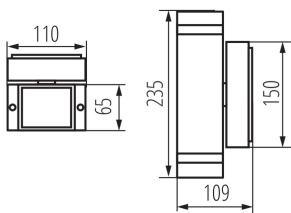

Fasádní svítidlo

5905339224408

IP
44

Svítidla Kanlux ZEW jsou ideální pro osvětlení fasád budov různých typů a díky světelnému paprsku, který je nasměrován jak nahoru, tak dolů, vykreslují na fasádu krásné, dekorativní světelné prvky. Vysoký stupeň krytí IP44 znamená, že svítidlo je možné instalovat na místech, které jsou přímo vystaveny povětrnostním podmínkám.

VŠEOBECNÉ ÚDAJE:

Barva: černá

Místo montáže: k usazení na zeď

Místo použití: uvnitř i vně

Minimální vzdálenost od osvětlovaného objektu: 0,5m

Směr svícení svítidla: nahoru a dolů

Délka [mm]: 110

Šířka [mm]: 65

Výška [mm]: 235

TECHNICKÉ ÚDAJE:

Jmenovité napětí [V]: 220-240 AC

Jmenovitá frekvence [Hz]: 50

Maximální výkon [W]: 2 x max 35

Třída ochrany před úrazem elektrickým proudem: I

Zdroj světla: PAR16

Zdroj světla v balení: ne

Patice: GU10

Rozsah okolních teplot, kterým může být výrobek vystaven [°C]: -20÷35

Materiál korpusu: hliníková slitina

Materiál ochranného skla: tvrzené sklo

Typ přípojky: šroubová svorkovnice

Rozsah průměrů používaných vodičů [mm²]: 1÷2,5

Stupeň krytí IP: 44

LOGISTICKÉ ÚDAJE:

Způsob balení: 12

Počet kusů v druhém balení : 1

Počet kusů v hromadném balení: 12

Čistá jednotková hmotnost [g]: 980

Gramáž [g]: 1126.67

Délka jednotkového balení [cm]: 11.5

Šířka jednotkového balení [cm]: 11.5

Výška jednotkového balení [cm]: 24.5

Hmotnost kartonu [kg]: 13.52004

Šířka kartonu [cm]: 25

Výška kartonu [cm]: 53