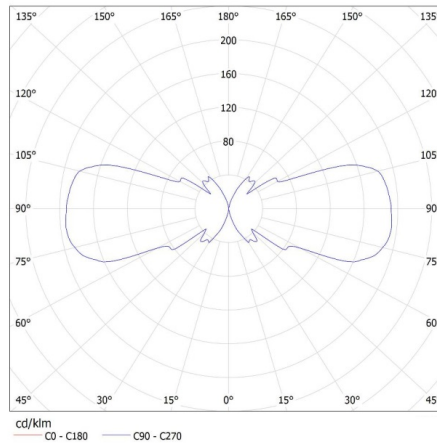

Délka kartonu [cm]: 36

Objem kartonu [m³]: 0.0477

KANLUX S.A. (kat 22440) ZEW EL-235J-B + IQ-LED ... 7W / LDC (Polar)

Luminaire: KANLUX S.A. (kat 22440) ZEW EL-235J-B + IQ-LED ... 7W
Lamps: 2 x IQ-LED GU10 7W-WW