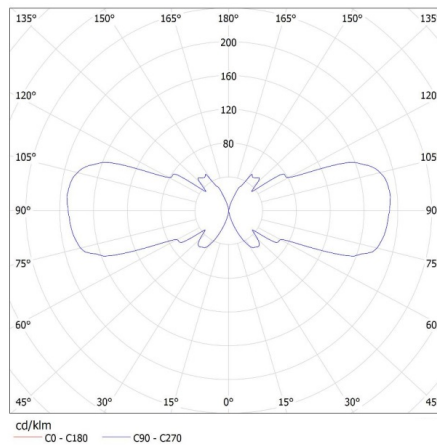

Délka kartonu [cm]: 36
Objem kartonu [m³]: 0.0477

KANLUX S.A. (kat 22441) ZEW EL-235U-B + IQ-LED ... 7W / LDC (Polar)

Luminaire: KANLUX S.A. (kat 22441) ZEW EL-235U-B + IQ-LED ... 7W
Lamps: 2 x IQ-LED GU10 7W-WW