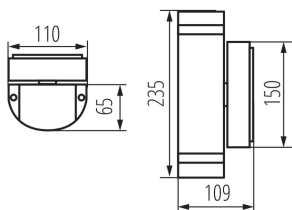

Fasádní svítidlo

5905339224415

IP
44

Svítidla Kanlux ZEW jsou ideální pro osvětlení fasád budov různých typů a díky světelnému paprsku, který je nasměrován jak nahoru, tak dolů, vykreslují na fasádu krásné, dekorativní světelné prvky. Vysoký stupeň krytí IP44 znamená, že svítidlo je možné instalovat na místech, které jsou přímo vystaveny povětrnostním podmínkám.

VŠEOBECNÉ ÚDAJE:

Barva: černá

Místo montáže: k usazení na zeď

Místo použití: uvnitř i vně

Minimální vzdálenost od osvětlovaného objektu: 0,5m

Směr svícení svítidla: nahoru a dolů

Délka [mm]: 110

Šířka [mm]: 65

Výška [mm]: 235

TECHNICKÉ ÚDAJE:

Jmenovité napětí [V]: 220-240 AC

Jmenovitá frekvence [Hz]: 50

Maximální výkon [W]: 2 x max 35

Třída ochrany před úrazem elektrickým proudem: I

Zdroj světla: PAR16

Zdroj světla v balení: ne

Patice: GU10

Rozsah okolních teplot, kterým může být výrobek vystaven [°C]: -20÷35

Materiál korpusu: hliníková slitina

Materiál ochranného skla: tvrzené sklo

Typ přípojky: šroubová svorkovnice

Rozsah průměrů používaných vodičů [mm²]: 1÷2,5

Stupeň krytí IP: 44

LOGISTICKÉ ÚDAJE:

Způsob balení: 12

Počet kusů v druhém balení : 1

Počet kusů v hromadném balení: 12

Čistá jednotková hmotnost [g]: 890

Gramáž [g]: 1036.67

Délka jednotkového balení [cm]: 11.5

Šířka jednotkového balení [cm]: 11.5

Výška jednotkového balení [cm]: 24.5

Hmotnost kartonu [kg]: 12.44004

Šířka kartonu [cm]: 25

Výška kartonu [cm]: 53